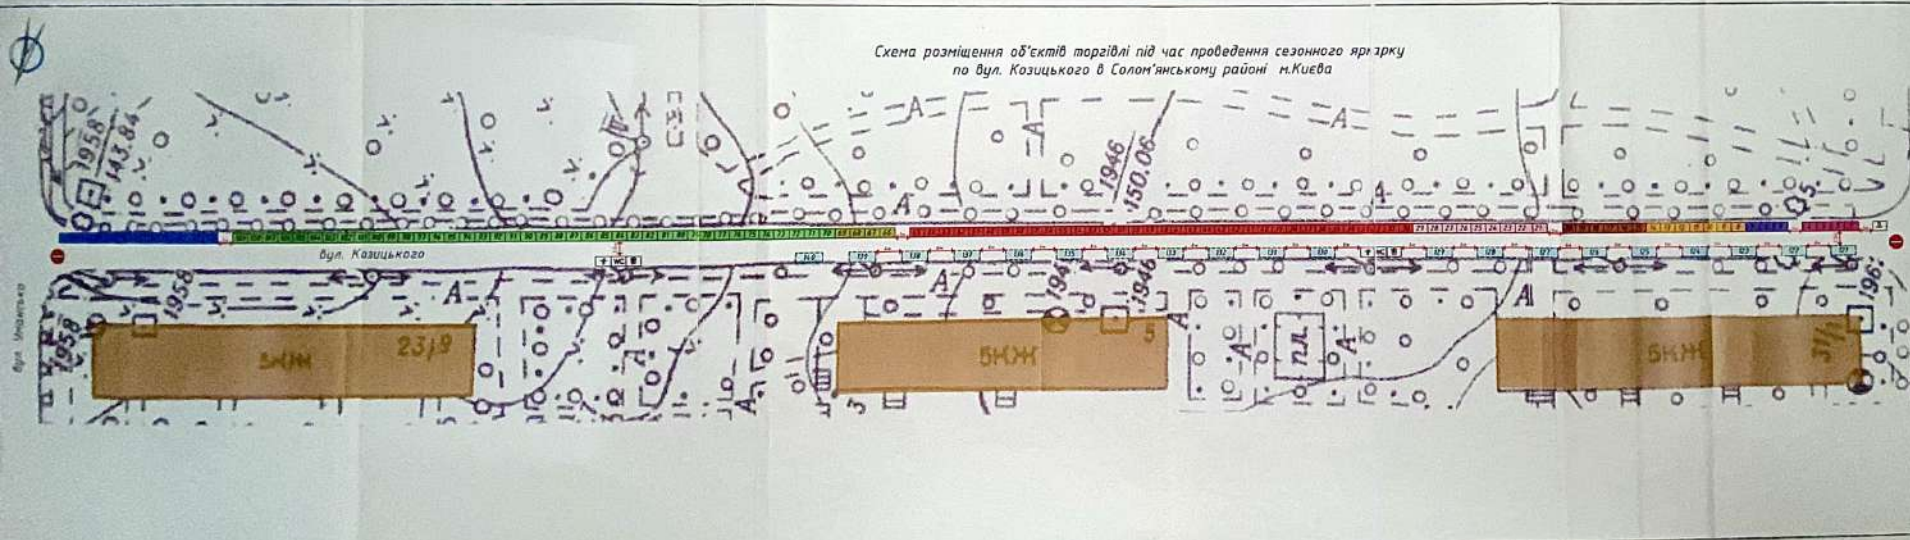

Схема розміщення об'єктів торгівлі під час проведення сезонного ярмарку по вул. Козицького в Солянянському районі м. Києва

Техніко-економічні показники  
Торговельний майд. 140 м<sup>2</sup>

№	Назва об'єкта	Варт. показник	Місце
1	Квитковий ярмарок	1	10-11
2	Майд.	10	10-11
3	Квитковий ярмарок (квитки на майд.)	10	10-11
4	Майд.	10	10-11
5	Під'їзди на підземний паркінг	1	10-11
6	Квитковий ярмарок на вул.	1	10-11
7	Майд. на підземному паркінгу	10	10-11
8	Майд. на вул.	10	10-11
9	Майд.	10	10-11
10	Торговельні майданчики	10	10-11
11	Майд.	10	10-11
12	Майд.	10	10-11
13	Майд.	10	10-11
14	Майд.	10	10-11

Символи позначення:  
 - торговельний майданчик (жовтий квадрат)  
 - майданчик для паркування (синій квадрат)  
 - паркінг (чорний квадрат)  
 - вулиця (чорна лінія)  
 - вулиця (червона лінія)